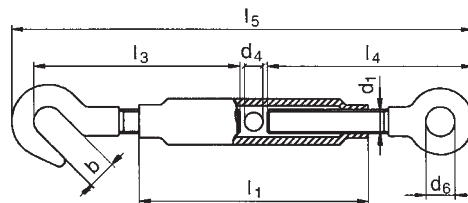

### Шпан Штраф - Комерцијална

Шифра	Големина	L	L1	D
		mm	mm	mm
24450	M5	67	30	8
24451	M6	94	40	10
24452	M8	118	51	11
24453	M10	128	58	12
24454	M12	175	85	16.5
24455	M14	188	90	18
24456	M16	227	92	20
24457	M18	246	95	22
24458	M20	275	110	22
24459	M22	282	120	24
24460	M24	310	148	29
24461	M30	405	170	32
24462	M32	405	172	33
24463	M36	425	215	37

### Затегач DIN 1478

Шифра	Димензија (mm)							подесување	матича x завртка(d5)
	d1	l1	l5	d4	b2	b3			
завртка и матича по DIN 601									
24501	M 8	110	205	8	8	15	85	M 6 x 35.0	
24502	M 10	125	250	8	10	21	90	M 8 x 40.0	
24503	M 12	125	300	10	14	19	90	M 10 x 45.0	
завртка и матича DIN-и 20633									
24504	M 16	170	340	10	20	24	125	M 16 x 61.5	
24505	M 20	200	455	12	28	47	150	M 20 x 80.0	
24506	M 24	255	550	12	33	53	180	M 24 x 100.5	
24507	M 30	255	665	16	44	74	180	M 30 x 130.5	

Шифра	Димензија(mm)								
	d1	d4	d6	b	l1	l3	l4	l5	подесување
24701	M 6	6	9	8,5	110	80	80	172 - 262	90
24702	M 8	8	10	11,0	110	84	84	182 - 267	85
24703	M 10	8	14	13,5	125	105	105	213 - 308	95
24704	M 12	10	16	15,5	125	115	115	238 - 328	90
24705	M 16	10	22	19,0	170	165	165	320 - 440	120
24706	M 20	12	24	20,5	200	167	167	367 - 507	140
24707	M 24	12	27	26,0	255	205	205	447 - 627	180
24708	M 30	16	31	33,0	255	255	255	512 - 672	160
24709	M 36	16	37	44,0	295	276	276	568 - 748	180