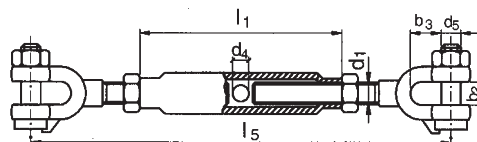

### Шпан Штраф - Комерцијална

Шифра	Големина	L	L1	D
		mm	mm	mm
24450	M5	67	30	8
24451	M6	94	40	10
24452	M8	118	51	11
24453	M10	128	58	12
24454	M12	175	85	16.5
24455	M14	188	90	18
24456	M16	227	92	20
24457	M18	246	95	22
24458	M20	275	110	22
24459	M22	282	120	24
24460	M24	310	148	29
24461	M30	405	170	32
24462	M32	405	172	33
24463	M36	425	215	37

### Затегач DIN 1478

Шифра	Димензија (mm)							подесување	матича x завртка(d5)
	d1	l1	l5	d4	b2	b3			
завртка и матича по DIN 601									
24501	M 8	110	205	8	8	15	85	M 6 x 35.0	
24502	M 10	125	250	8	10	21	90	M 8 x 40.0	
24503	M 12	125	300	10	14	19	90	M 10 x 45.0	
завртка и матича DIN-и 20633									
24504	M 16	170	340	10	20	24	125	M 16 x 61.5	
24505	M 20	200	455	12	28	47	150	M 20 x 80.0	
24506	M 24	255	550	12	33	53	180	M 24 x 100.5	
24507	M 30	255	665	16	44	74	180	M 30 x 130.5	

Шифра	Димензија(mm)								
	d1	d4	d6	b	l1	l3	l4	l5	подесување
24701	M 6	6	9	8,5	110	80	80	172 - 262	90
24702	M 8	8	10	11,0	110	84	84	182 - 267	85
24703	M 10	8	14	13,5	125	105	105	213 - 308	95
24704	M 12	10	16	15,5	125	115	115	238 - 328	90
24705	M 16	10	22	19,0	170	165	165	320 - 440	120
24706	M 20	12	24	20,5	200	167	167	367 - 507	140
24707	M 24	12	27	26,0	255	205	205	447 - 627	180
24708	M 30	16	31	33,0	255	255	255	512 - 672	160
24709	M 36	16	37	44,0	295	276	276	568 - 748	180