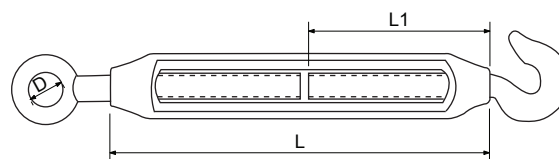

### Шпан Штраф - Комерцијална

Шифра	Големина	L	L1	D
		mm	mm	mm
24450	M5	67	30	8
24451	M6	94	40	10
24452	M8	118	51	11
24453	M10	128	58	12
24454	M12	175	85	16.5
24455	M14	188	90	18
24456	M16	227	92	20
24457	M18	246	95	22
24458	M20	275	110	22
24459	M22	282	120	24
24460	M24	310	148	29
24461	M30	405	170	32
24462	M32	405	172	33
24463	M36	425	215	37

### Затегач DIN 1478

Шифра	Димензија (mm)							подесување	матича x завртка(d5)
	d1	l1	l5	d4	b2	b3			
завртка и матича по DIN 601									
24501	M 8	110	205	8	8	15	85	M 6 x 35.0	
24502	M 10	125	250	8	10	21	90	M 8 x 40.0	
24503	M 12	125	300	10	14	19	90	M 10 x 45.0	
завртка и матича DIN-и 20633									
24504	M 16	170	340	10	20	24	125	M 16 x 61.5	
24505	M 20	200	455	12	28	47	150	M 20 x 80.0	
24506	M 24	255	550	12	33	53	180	M 24 x 100.5	
24507	M 30	255	665	16	44	74	180	M 30 x 130.5	

Шифра	Димензија(mm)								
	d1	d4	d6	b	l1	l3	l4	l5	подесување
24701	M 6	6	9	8,5	110	80	80	172 - 262	90
24702	M 8	8	10	11,0	110	84	84	182 - 267	85
24703	M 10	8	14	13,5	125	105	105	213 - 308	95
24704	M 12	10	16	15,5	125	115	115	238 - 328	90
24705	M 16	10	22	19,0	170	165	165	320 - 440	120
24706	M 20	12	24	20,5	200	167	167	367 - 507	140
24707	M 24	12	27	26,0	255	205	205	447 - 627	180
24708	M 30	16	31	33,0	255	255	255	512 - 672	160
24709	M 36	16	37	44,0	295	276	276	568 - 748	180