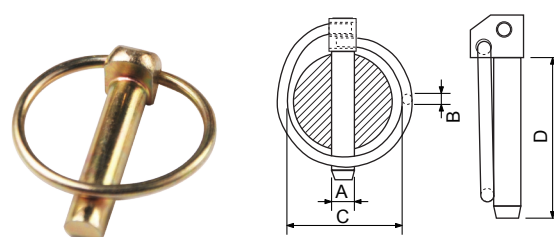

Преклопен Осигурач

Шифра	Болцна	О прстен	Внатрешна ширина О - прстен	Должина болцна	Тежина kg/100kom
	a	b	c	d	
	mm	mm	mm	mm	
27551	4.5	3.4	34	42	2
27552	6	3.4	41	42	2.8
27553	7	3.4	41	42	3
27554	8	3.4	41	42	3.5
27555	9	3.4	41	42	3.8
27556	10	3.4	41	42	4.4
27557	11	3.4	41	42	4.6

Материјал: Мек Челик
Завршна обработка : Електро поцинкувано