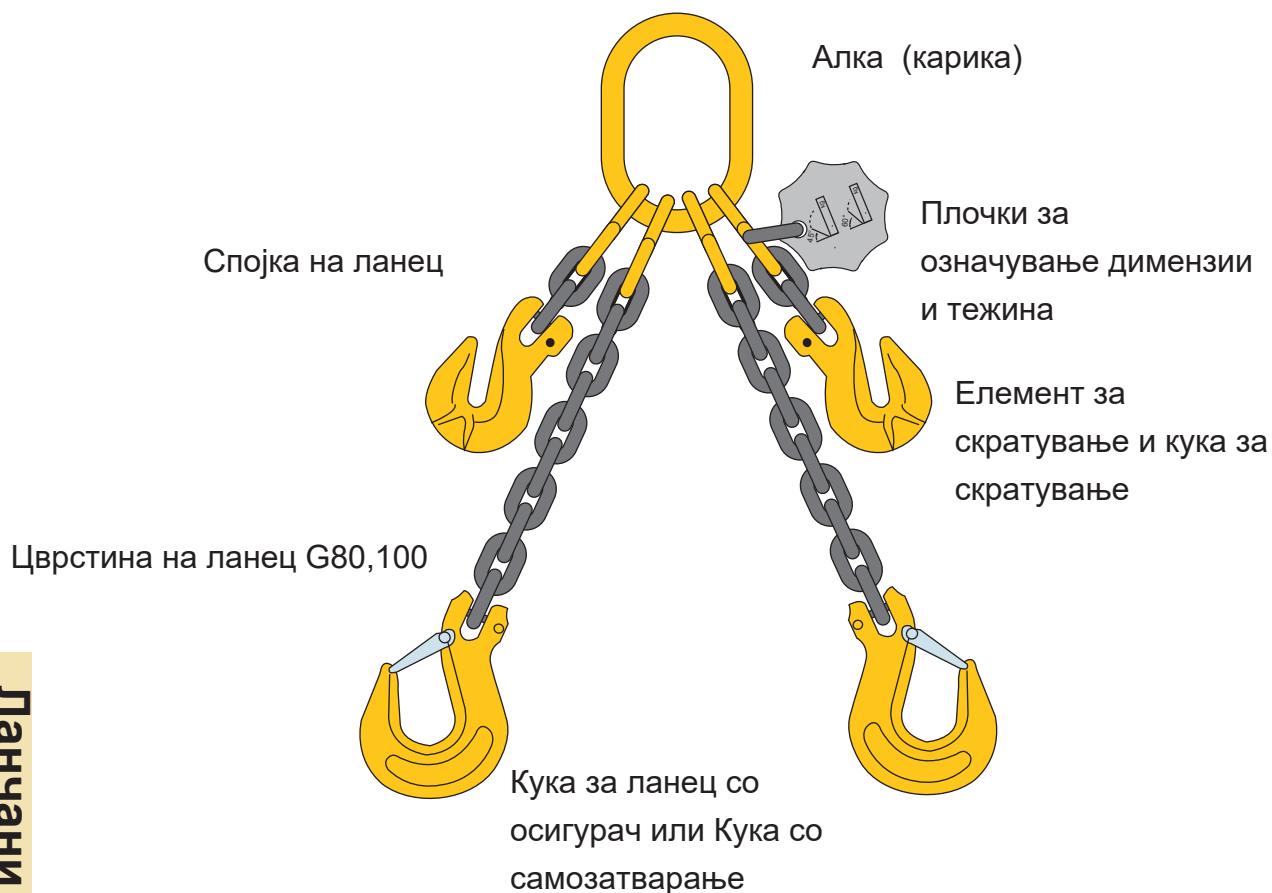

### Ланчана привезница двострука

Компоненти на ланчана привезница - 6;7;8;10;13;16;18;20;22;26mm

Компонента	Назив	Ком.	Компонента	Наслов	Ком.
	Алка (карика)	1		Кука за скратување	2
	Спојка за ланец	4		Кука за ланец со осигурач	2
	Плочки за означување димензии и носивост	1		Кука со самозатварање	Опција
	Цврстина на ланец G80 ili G100			Елемент за скратување	Опција