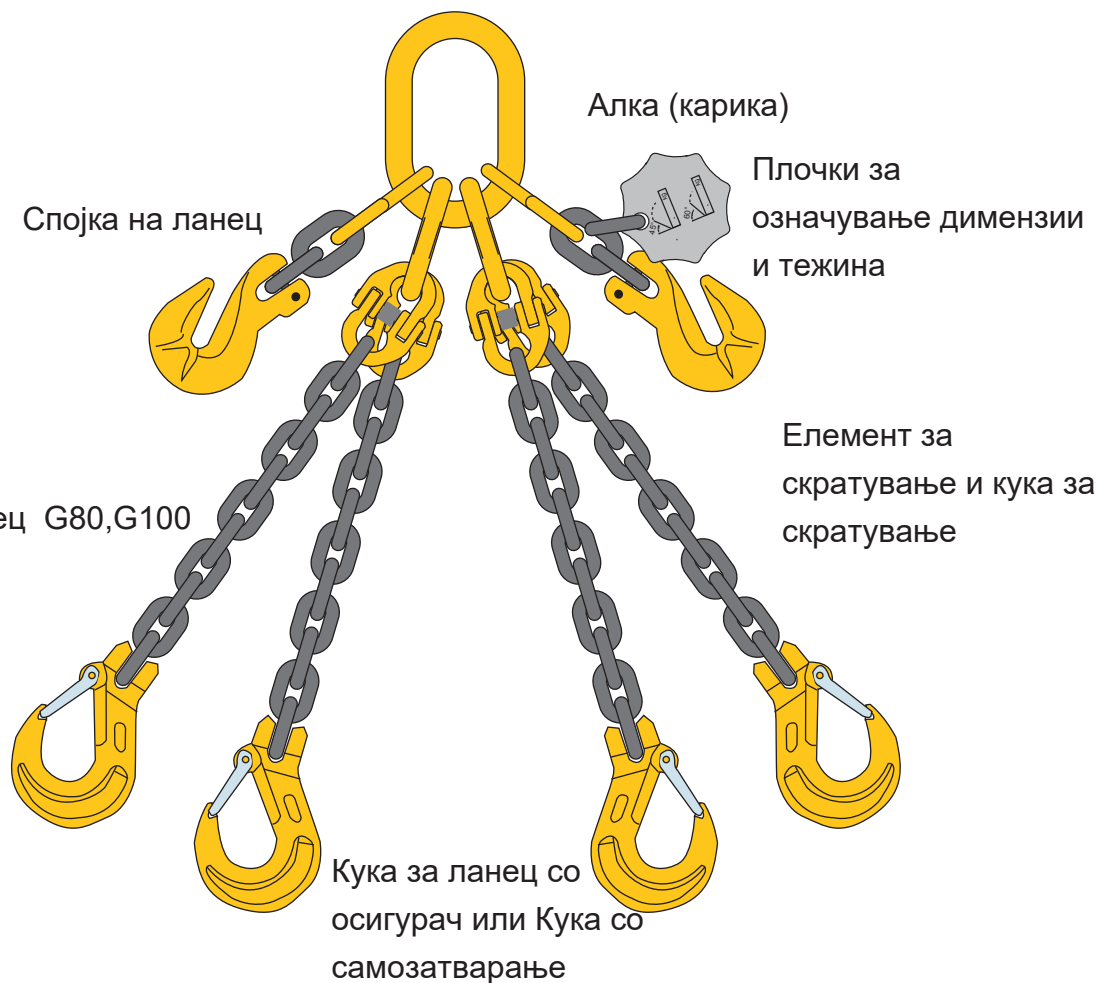

Ланчани Комплекти - G 80,100

Ланчана привезница Четворокрака

Компоненти на ланчана привезница 6;7;8;10;13;16;18;20;22;26mm

Компонента	Опис	Ком.	Компонента	Опис	Ком.
	Алка (карика)	1		Кука за скратување	4
	Спојка за ланец	4		Кука за ланец со осигурач	4
	Плочки за означување димензии и носивост	1		Кука со самозатварање	Опција
	Цврстина на ланец G80,100			Елемент за скратување	Опција